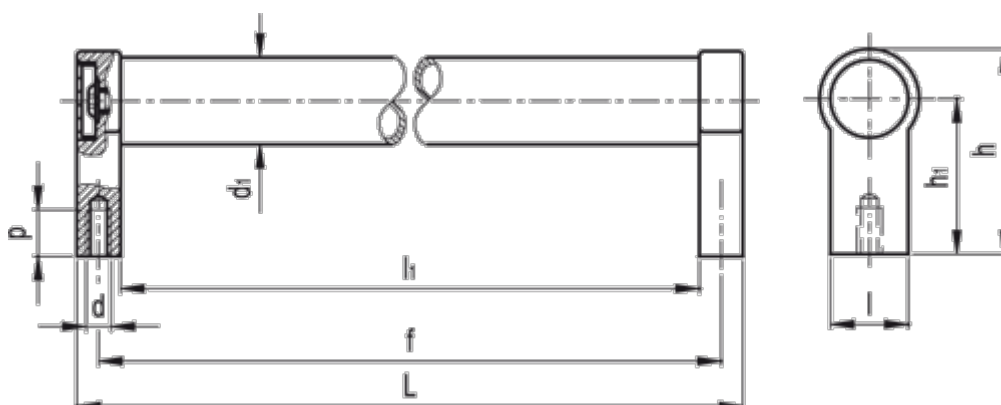

Varenummer: 20568300600
Beskrivelse: E+G Rørgreb GN333.1-30-600-A-SW
A Montering bagfra

Mål

$d = M8$

$d_1 = 30$

$f = 600$

$h = 68$

$h_1 = 51$

$L = 617$

$l_1 = 583$

$p = 15$